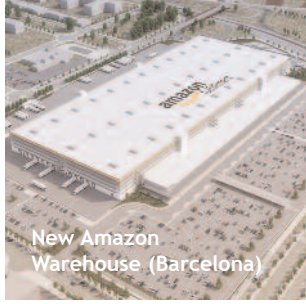

New Amazon
Warehouse (Barcelona)

Edificios de oficinas

Campus sostenible Acciona Ombú, Madrid	Polo de Contenidos Digitales (Málaga)	Palacio de Santoña (Madrid)
Sede de la Agencia Estatal de Seguridad Aerea (Madrid)	Edificio Judicial de Ourense	Puerta de Europa (Madrid)
Edifici d'oficines al carrer Bruc, 72-74 (Barcelona)	Edificio Gallery en calle Pintor Sorolla (Valencia)	Nueva Sede Judicial en las Palmas de Gran Canaria
Campus WPP en Ríos Rosas (Madrid)	Sede de la Junta de Andalucía en calle Pablo Picasso (Sevilla)	Edificio Badajoz Siglo XXI (Badajoz)
Sede AEW en Serrano 240 (Madrid)	Sede de Norvento Energía en Lugo	Sede de Bassat Ogilvy (Madrid)
Edificio Los Cubos (Madrid)	Campus Iberdrola en San Agustín de Guadalix (Madrid)	Sede del Canal de Isabel II (Madrid)
Edificio Gencat (Barcelona)	Edificios Parque Norte en Serrano Galvache, 56 (Madrid)	Parque Empresarial en San Fernando de Henares (Madrid)
Sede Eurofred (Barcelona)	Edificio Torre Rioja en calle Rosario Pino 16 (Madrid)	Parque Empresarial Rivas Futura Rivas Vaciamadrid (Madrid)
Oficinas Helios (Madrid)	Edificio Murano en la Calle Emilio Vargas, 2 (Madrid)	Edificio de Oficinas en Emilio Vargas (Madrid)
Sede central de Amazon España en Ramirez del Prado (Madrid)	Sede del Banco de Inversiones EBN (Madrid)	Torre Espacio (Madrid)
Nuevos Juzgados en Guadalajara	Edificios de la Mutua en Madrid: Paseo de la Castellana, 36-38 Paseo de la Castellana, 110 Plaza Marqués de Salamanca 3 Paseo de la Castellana, 31 Paseo de la Castellana, 33	Torre de Cristal (Madrid)
Ciudad de la Justicia de Córdoba	Cámara de Comercio en la Plaza de la Independencia (Madrid)	Campus BBVA la Moraleja (Madrid)
Edificio VI Complejo Campos Velázquez (Madrid)	Nueva Sede Social Bassat Ogilvy distrito @22 (Barcelona)	Sede Arnaiz Consultores (Madrid)
Edificio Mapfre General Perón 40 (Madrid)	Edificio Docalia en Alcobendas (Madrid)	Sede de Dragados (Madrid)
Sede Servinform en Torrejón de Ardoz (Madrid)	Edificio Iris (Madrid)	Sede Social Fernández Molina Construcciones (Madrid)
Edificio Discovery Building en Estébanez Calderón (Madrid)	Edificio Cuatrecasas (Barcelona)	Sede Social Sanitas (Madrid)
Triuva Remodelacion Edificio C/ Serrano, 90 (Madrid)	Edificio Cuatrecasas (Barcelona)	Parque Empresarial La Finca en Pozuelo de Alarcón (Madrid)
Edificio Discovery Building en Estébanez Calderón (Madrid)	Edificio Cuatrecasas (Barcelona)	Distrito C Complejo de Telefónica en Las Tablas (Madrid)
Triuva Remodelacion Edificio C/ Serrano, 90 (Madrid)	Edificio Cuatrecasas (Barcelona)	Sede Social IBM (Madrid)
Edificio Discovery Building en Estébanez Calderón (Madrid)	Edificio Cuatrecasas (Barcelona)	Sede Social Ericsson (Madrid)

Centros logísticos, naves industriales y CPD